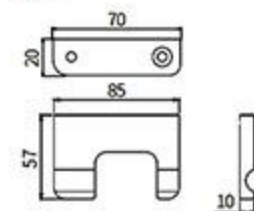

RG-6607K
Towel Ring
Dark gray

RG-6608K
Single Towel Bar / 单杆
Dark gray / 深空灰

RG-6609K
Double Towel Bar
Dark gray

RG-6601K
Soap Dish Holder
Dark gray

RG-6602K
Robe Hook
Dark gray

RG-6603K
Tumbler Holder
Dark gray