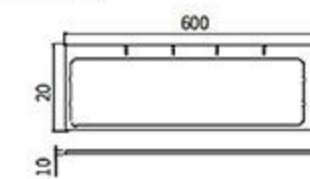

RG-6611K
Platform
Dark gray