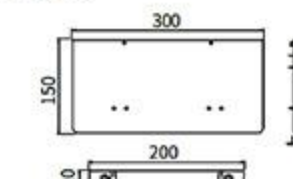

RG-6611-2K
Platform
Dark gray