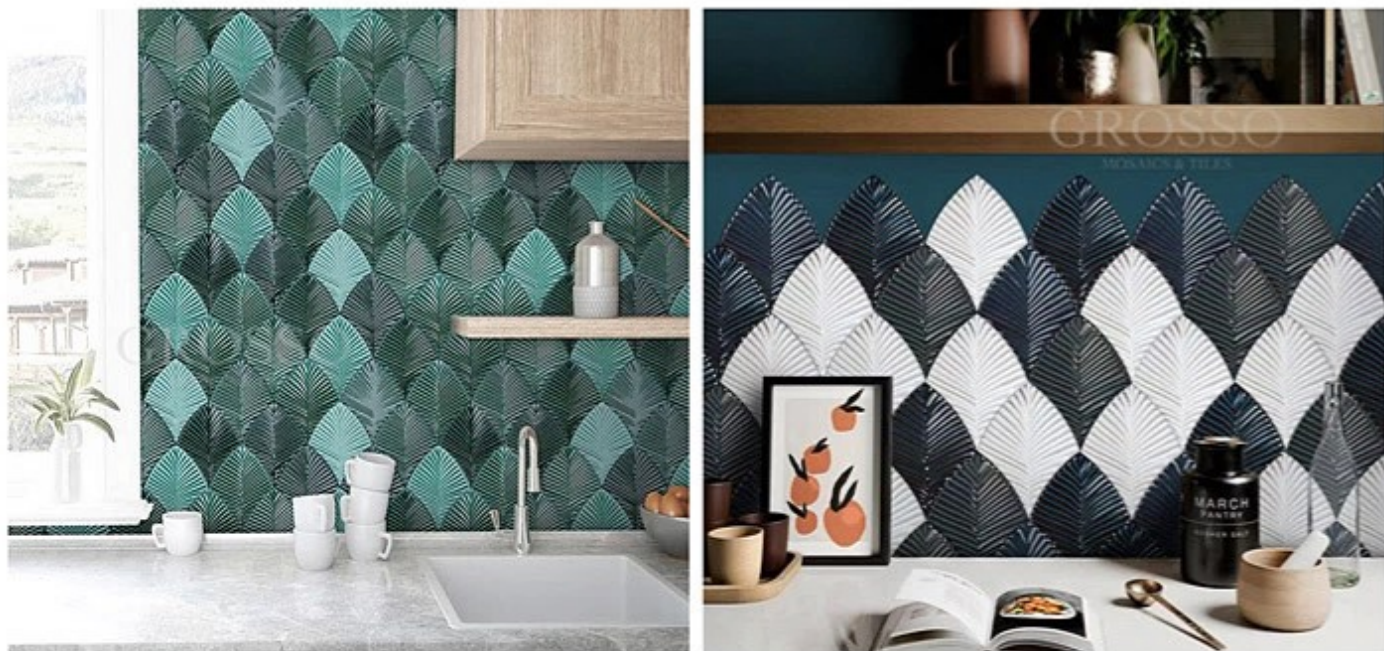

Leaf shaped Handmade Tiles

•150×200MM • 64Pcs/Sqm • 32Pcs/Ctn

LYH-02

LYH-03

LYH-05

LYH-01 (混装四合一)

LYH-04 (混装四合一)

Fan Shaped Handmade Tiles